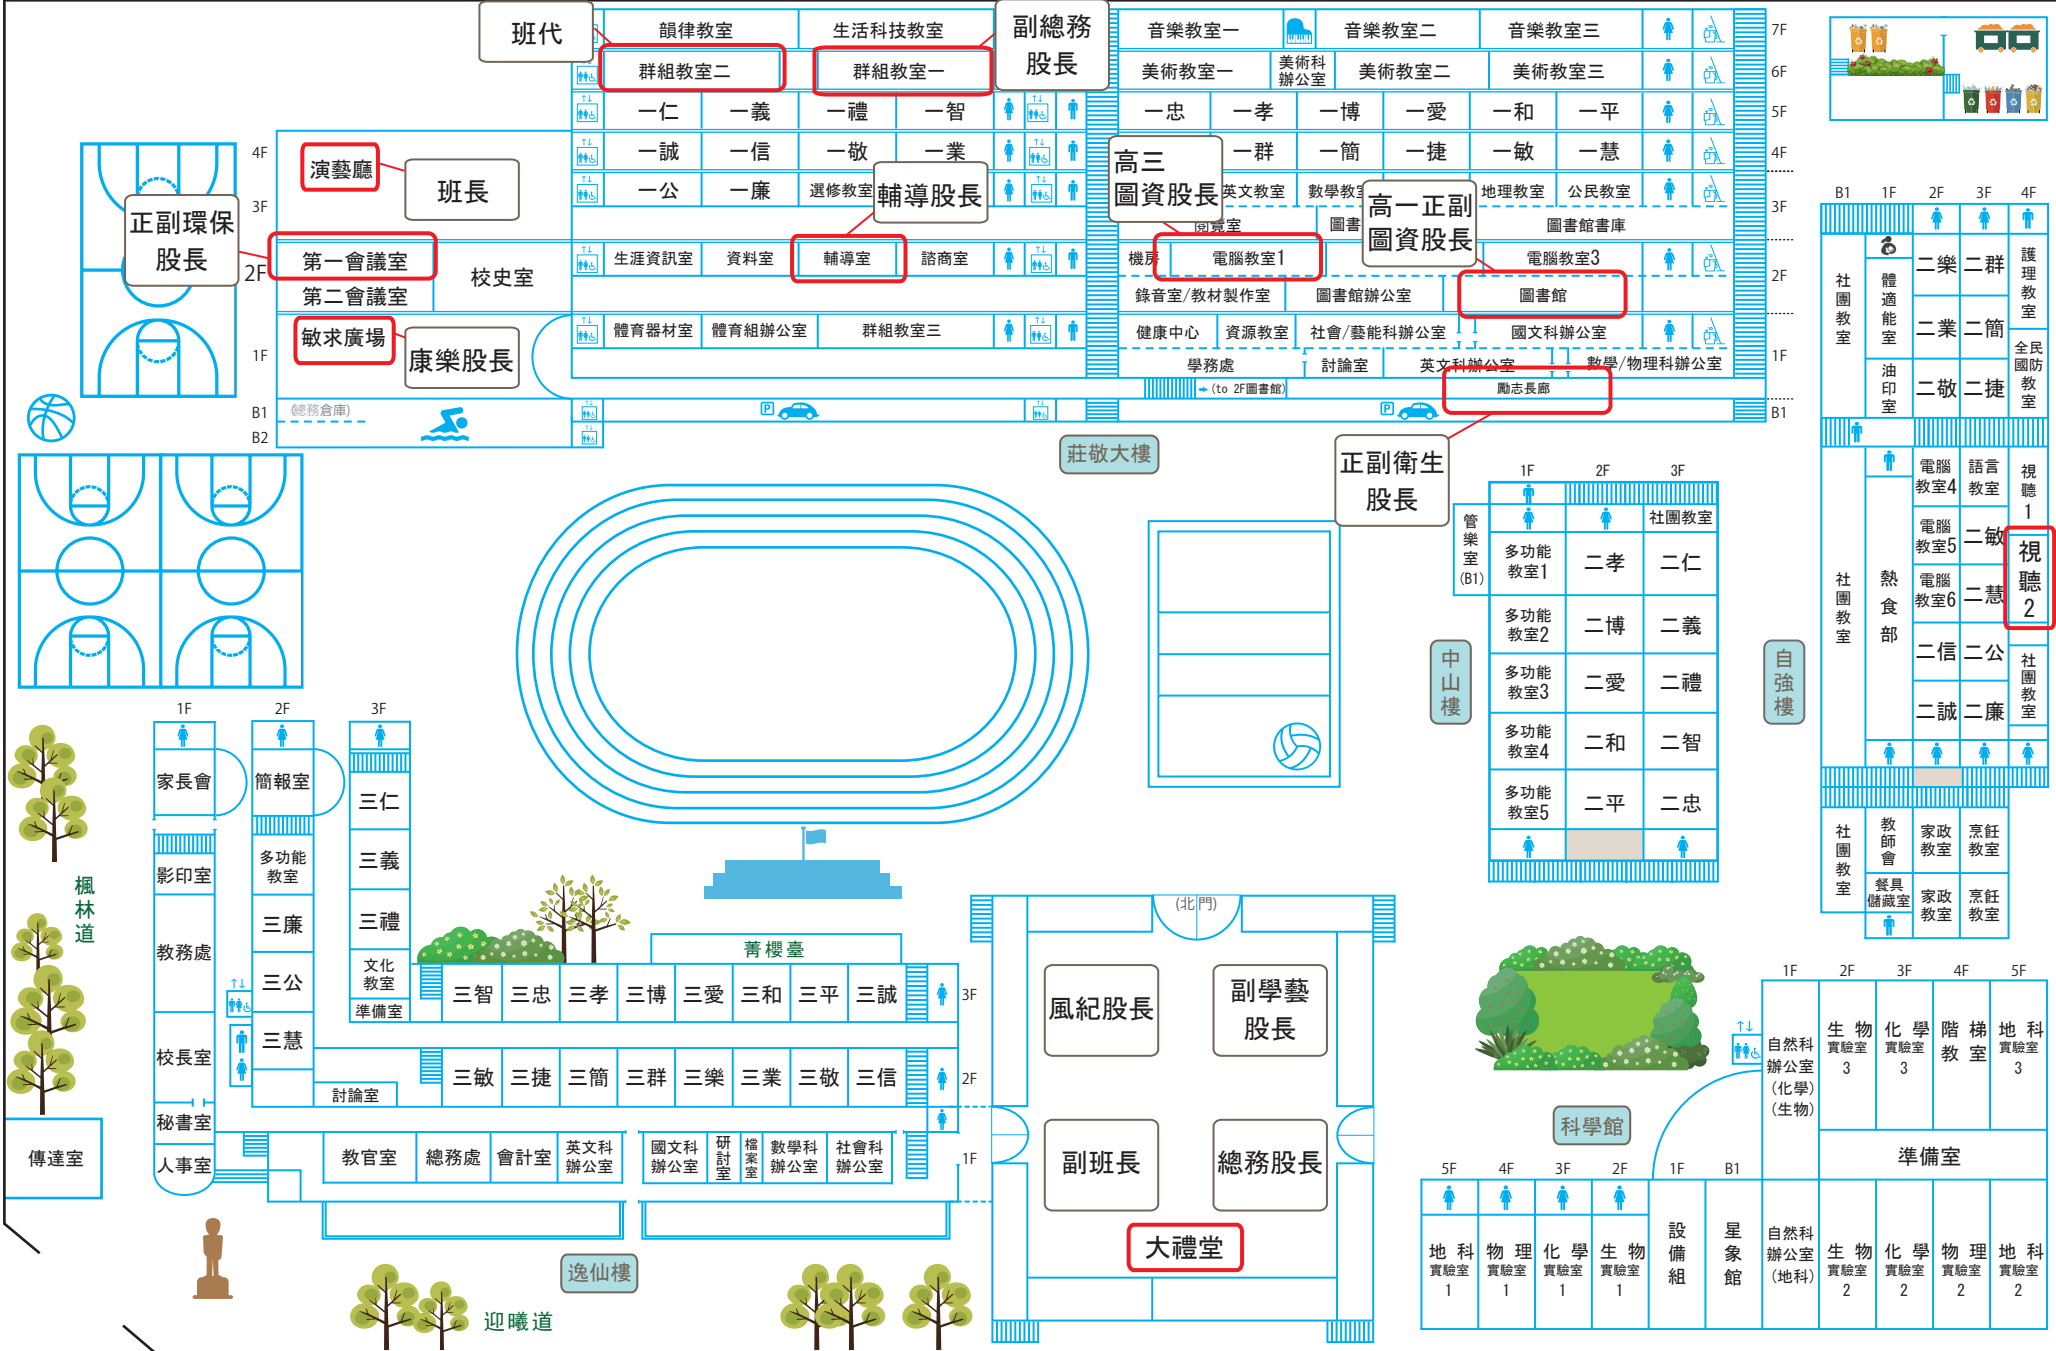

中山女高109學年度第2學期 高一&高三幹部訓練場地平面圖

朱崙街

建國北路

學藝股長

長安東路二段 153 巷

長安東路二段